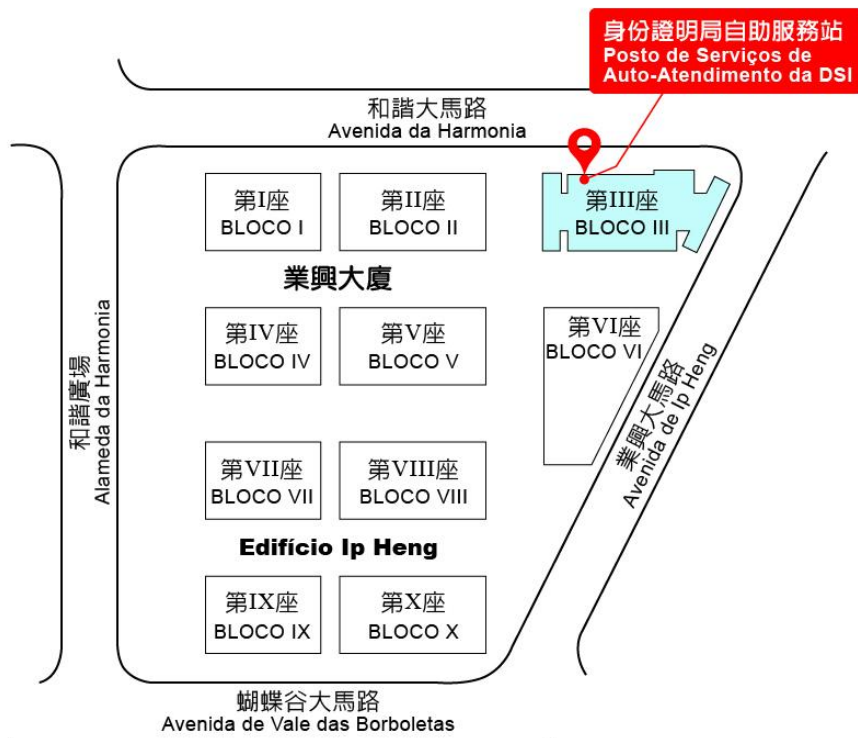

新聞稿

2017-07-19

路環石排灣增設身份證明局自助服務站

為方便離島居民使用政府部門的自助服務，身份證明局在路環石排灣增設自助服務站，自 2017 年 7 月 19 日起正式供市民使用。

身份證明局自助服務站位於路環和諧大馬路業興大廈（第III座）地下 F 座，24 小時對外開放。站內設置 4 台多功能自助服務機，提供涉及 9 個政府部門的 24 項電子服務，以及 1 台《城市指南》資訊亭。

現時，多功能自助服務機遍佈全澳共 45 個地點，地點及功能可瀏覽身份證明局網頁（www.dsi.gov.mo/kiosk_other_c.jsp）。身份證明局將繼續擴展多功能自助服務機的服務點，為澳門各區居民提供更便捷的自助服務。

身份證明局自助服務站位置示意圖

身份證明局自助服務站